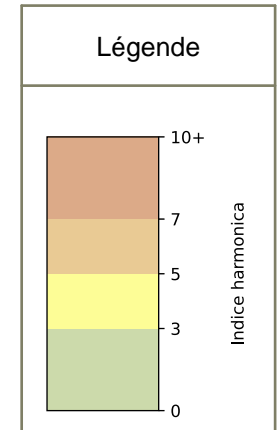

SYNTHÈSE DES SITES SUR LA SEMAINE
Par Indice Harmonica nocturne [22h-06h] décroissant

	Nuit du lundi 30/03/2026 au mardi 31/03/2026	Nuit du mardi 31/03/2026 au mercredi 01/04/2026	Nuit du mercredi 01/04/2026 au jeudi 02/04/2026	Nuit du jeudi 02/04/2026 au vendredi 03/04/2026	Nuit du vendredi 03/04/2026 au samedi 04/04/2026	Nuit du samedi 04/04/2026 au dimanche 05/04/2026	Nuit du dimanche 05/04/2026 au lundi 06/04/2026
1	ENESCO (6,7)	ENESCO (6,9)	ENESCO (6,8)	ENESCO (7,2)	ENESCO (7,3)	ENESCO (7,3)	ENESCO (6,9)
2	TRUDAINE (5,9)	TRUDAINE (6,1)	TRUDAINE (6,0)	TRUDAINE (6,6)	TRUDAINE (6,7)	TRUDAINE (6,7)	TRUDAINE (6,1)

	22h-00h	00h-02h	02h-04h	04h-06h	Total nuit (22h-06h)
Nuit du lundi 30/03/2026 au mardi 31/03/2026	6,4	5,7	5,8	5,6	5,9
	59,6 dB(A)	55,5 dB(A)	54,7 dB(A)	54,0 dB(A)	56,6 dB(A)
Nuit du mardi 31/03/2026 au mercredi 01/04/2026	6,8	7,3	5,0	5,4	6,1
	62,3 dB(A)	65,7 dB(A)	53,1 dB(A)	54,4 dB(A)	61,7 dB(A)
Nuit du mercredi 01/04/2026 au jeudi 02/04/2026	6,9	6,3	5,4	5,5	6,0
	63,5 dB(A)	59,3 dB(A)	54,7 dB(A)	54,7 dB(A)	59,6 dB(A)
Nuit du jeudi 02/04/2026 au vendredi 03/04/2026	7,5	6,6	6,1	6,1	6,6
	66,6 dB(A)	61,7 dB(A)	56,7 dB(A)	55,9 dB(A)	62,4 dB(A)
Nuit du vendredi 03/04/2026 au samedi 04/04/2026	7,5	7,1	6,3	5,9	6,7
	66,8 dB(A)	64,7 dB(A)	59,8 dB(A)	57,0 dB(A)	63,6 dB(A)
Nuit du samedi 04/04/2026 au dimanche 05/04/2026	7,5	7,0	6,4	5,8	6,7
	66,7 dB(A)	64,1 dB(A)	59,0 dB(A)	55,8 dB(A)	63,2 dB(A)
Nuit du dimanche 05/04/2026 au lundi 06/04/2026	6,8	6,3	5,9	5,5	6,1
	62,6 dB(A)	59,7 dB(A)	55,9 dB(A)	53,1 dB(A)	59,2 dB(A)