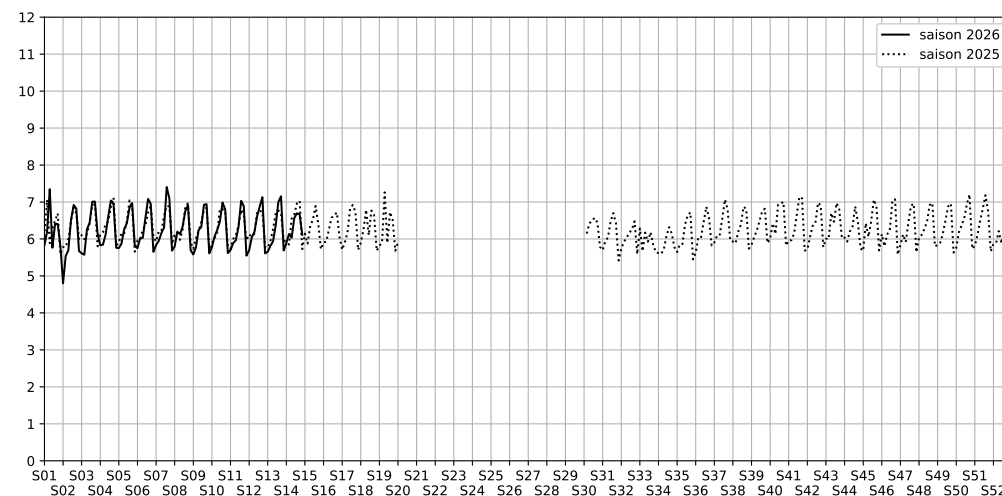

Indice Harmonica Nuit [22h-06h]
Comparaison avec saison précédente à jour équivalent