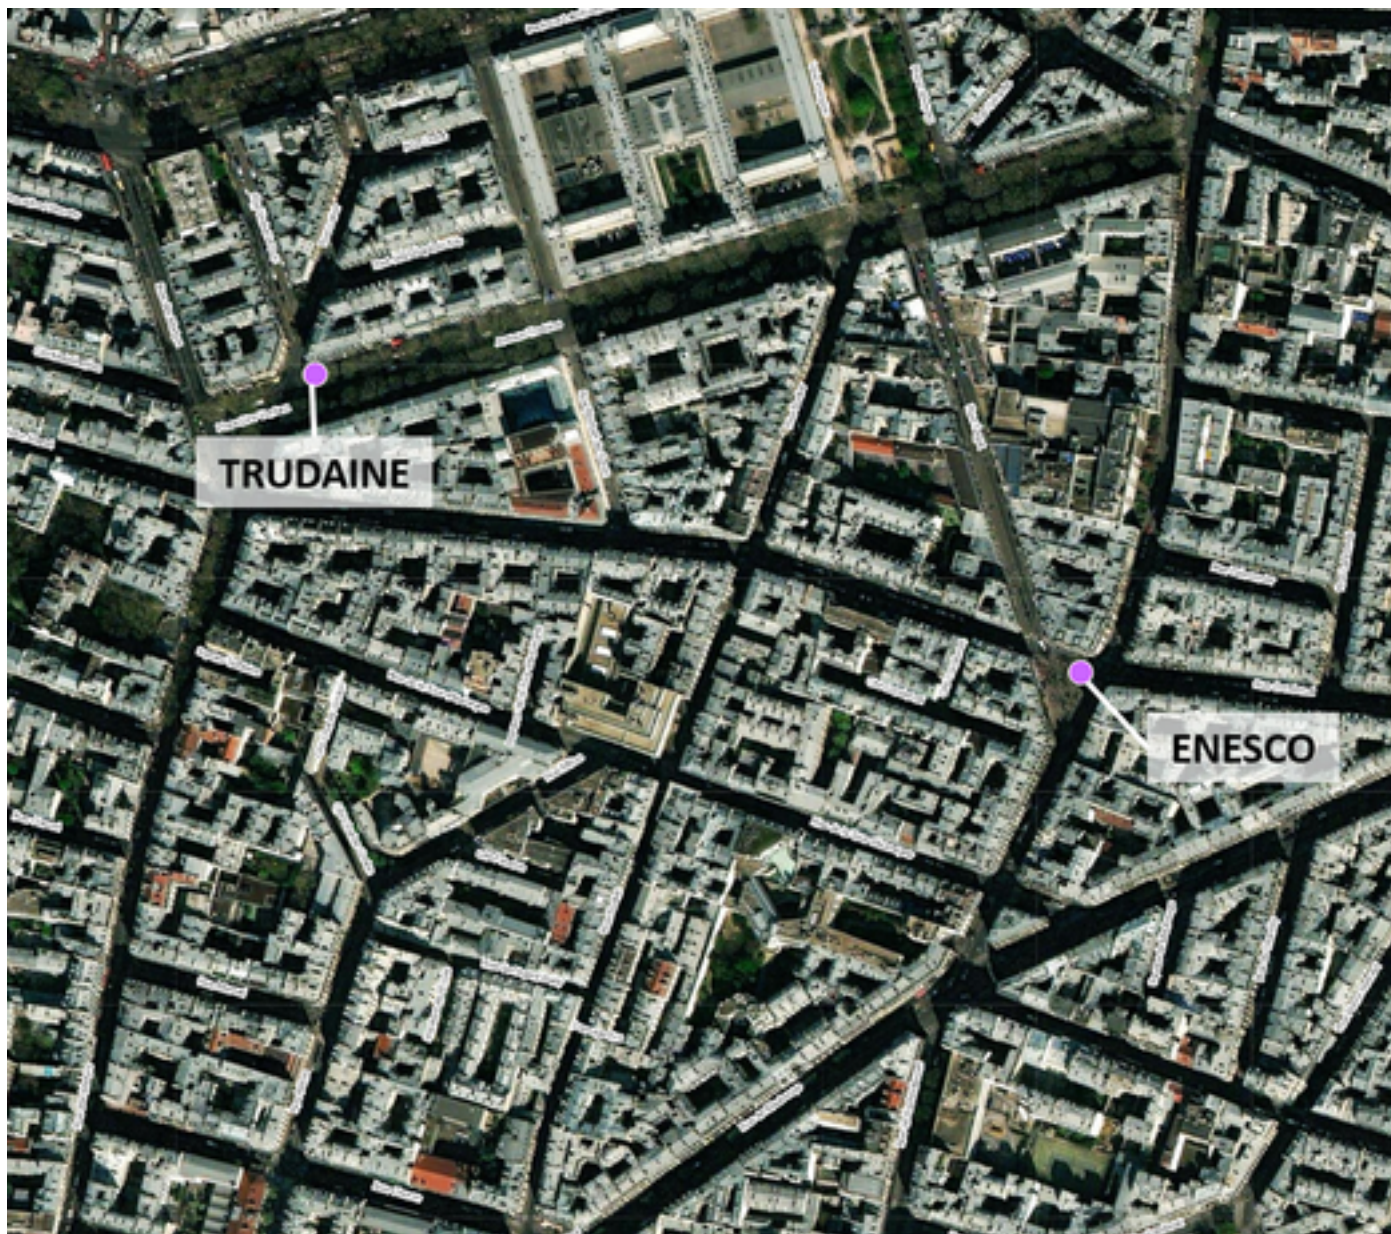

Capteurs méduse ANVERS-MONTHOLON

2026 / sem. 14 (du 30/03/2026 au 05/04/2026)

NB : Chaque capteur est désigné par le nom de la rue dans laquelle il est implanté

Capteurs méduse ANVERS-MONTHOLON

2026 / sem. 14 (du 30/03/2026 au 05/04/2026)

Place Georges Enesco - 75009 Paris

Indice Harmonica Nuit [22h-06h]
Comparaison avec saison précédente à jour équivalent